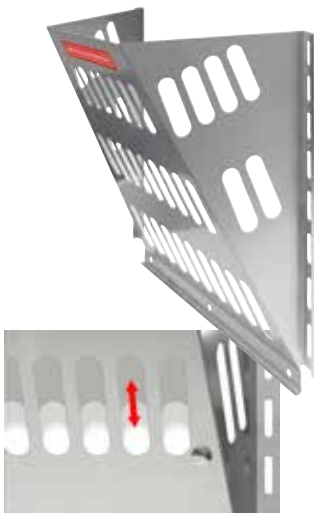

### Komfortable Raufuttergabe mit Pellets: Einfacher geht nicht!

- mit einem Hebelhub löst das Schwein den Mechanismus aus: Pellets fallen in eine Trogschale und werden in wohl-dosierter Menge aufgenommen
- Schweine nehmen Raufutter in Form von Pellets sehr gerne auf
- variabel einstellbare Öffnung und Hublänge >> einsetzbar mit unterschiedlichen Pellets, flexible Dosiermenge
- einfaches Befüllen von Hand oder über eine Rohrkettenanlage
- erfüllt das Kriterium „Raufutter“ der ITW; geeignet für max. 50 MS < 60 kg, 40 MS > 60 kg, 60 Ferkel, 40 Sauen

### Robuste Technik für dosierte Strohzufuhr: Wühlen für intelligente Tiere!

- entspricht dem Wühlrind der Schweine am Boden
- durch das „Wühlen“ an Dosiersternen werden einzelne Strohhalme in eine Schale freigegeben, die gut aufgenommen werden können
- variabel einstellbare Öffnung und Sternausrichtung zur Anpassung an das Raufuttermaterial
- einfaches Befüllen von Hand oder durch eine Strohförderung
- entspricht dem Kriterium „Raufutter“ der ITW; geeignet für max. 70 MS < 60 kg, 60 MS > 60 kg, 80 Ferkel, 50 Sauen

### Raufutter für alle: Schnell, einfach, verstellbar!

- viele Tiere können in unterschiedlicher Höhe gleichzeitig Raufutter entnehmen
- bei Raufe flexi ist die Öffnungsgröße verstellbar und kann so dem eingesetzten Raufutter angepasst werden >> kaum Rausrieseln auch bei sehr feinem Stroh, einsetzbar für Stroh, Luzerne, Heu in unterschiedlichen Halmlängen
- großvolumiger Behälter für gute Mengenaufnahme
- große Öffnung für schnelles, einfaches Nachfüllen von Hand oder Förderkette
- entspricht dem Kriterium „Raufutter“ der ITW; geeignet für max. 70 MS < 60 kg, 60 MS > 60 kg, 80 Ferkel, 50 Sauen