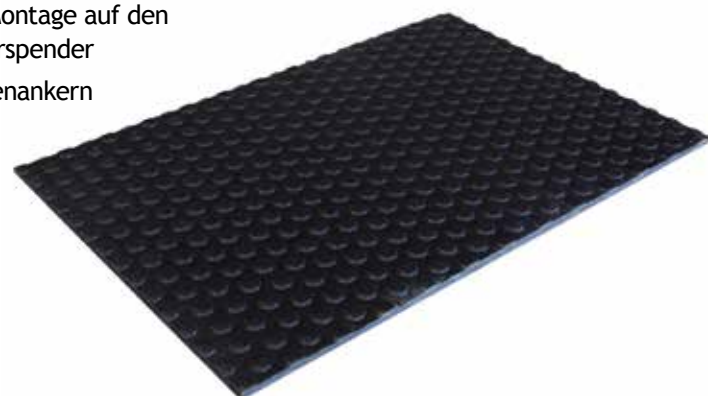

Porky's Strohstopp Kein Stroh in die Gülle

- Die Strohstoppmatte sammelt Strohhalme, die aus Raufutterspendern rieseln und verhindert den schnellen Eintrag durch die Spalten in die Gülle.
- Kunststoffplatte mit Noppen zur Montage auf den Spaltenböden unter dem Raufutterspender
- 40 x 60 cm, Befestigung mit Spaltenankern